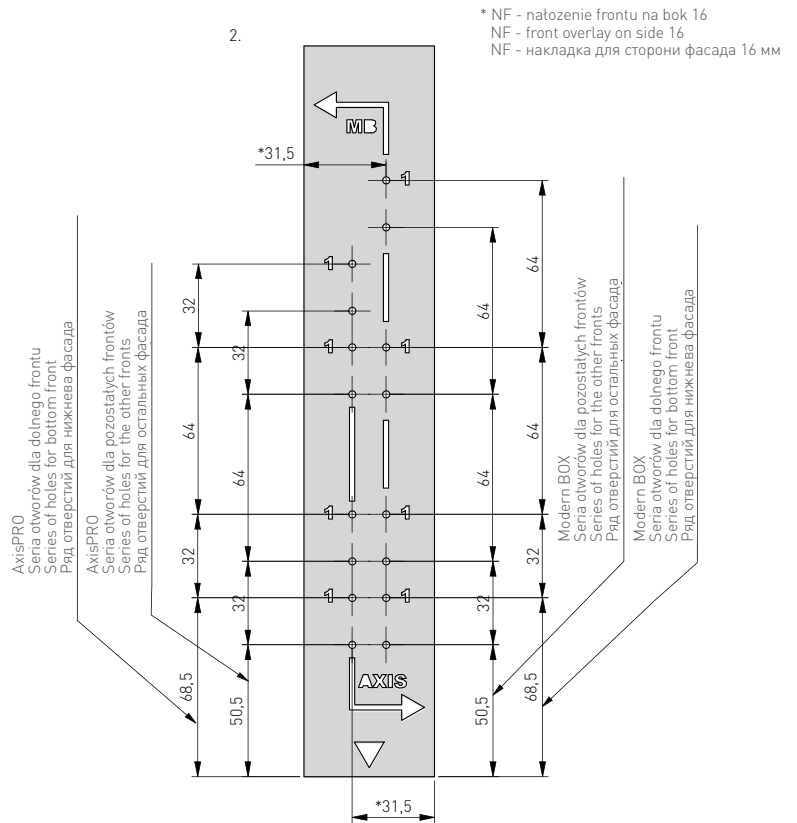

SZABLON DO SZUFLAD AXIS PRO I MODERN BOX TEMPLATE FOR AXIS PRO AND MODERN BOX DRAWERS ШАБЛОН ДЛЯ ЯЩИКОВ AXIS PRO И MODERN BOX

ZASTOSOWANIE / APPLICATION / ПРИМЕНЕНИЕ

Do montażu szuflad Axis Pro i Modern Box
For Axis Pro and Modern Box drawers assembly
Для установки ящиков Axis Pro и Modern Box

PB-SZABLON-AXIS-MB

stal / steel / сталь

SKŁAD ZESTAWU / SET INCLUDES / КОМПЛЕКТАЦИЯ

1. Szablon do AxisPro i MB (sz. standardowa H=720)
Template for front H=140 and H=284 [MB, AxisPro]
Шаблон для фасада H = 140 и H = 284 [MB, AxisPro]

2. Szablon do frontu H=140 oraz H=284 [MB, AxisPro] Uniwersalny
Template for front H=140 and H=284 [MB, AxisPro] Universal
Шаблон для фасада H = 140 и H = 284 [MB, AxisPro] Универсальный

MOŻLIWOŚĆ UŻYCIA SZABLONU DO FRONTÓW / POSSIBILITY FOR USING THE TEMPLATES FOR FRONTS / ВОЗМОЖНОСТЬ ИСПОЛЬЗОВАНИЯ ШАБЛОНА ДЛЯ ФАСАДОВ