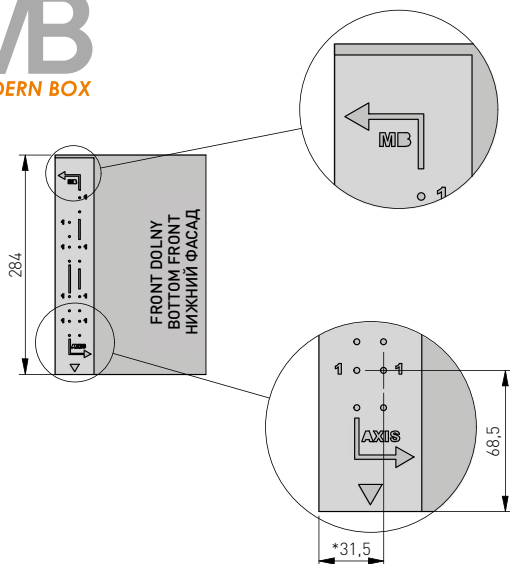

PB-SZABLON-AXIS-MB

stal / steel / сталь

SKŁAD ZESTAWU / SET INCLUDES / КОМПЛЕКТАЦИЯ

1. Szablon do AxisPro i MB (sz. standardowa H=720)
Template for front H=140 and H=284 [MB, AxisPro]
Шаблон для фасада H = 140 и H = 284 [MB, AxisPro]

2. Szablon do frontu H=140 oraz H=284 [MB, AxisPro] Uniwersalny
Template for front H=140 and H=284 [MB, AxisPro] Universal
Шаблон для фасада H = 140 и H = 284 [MB, AxisPro] Универсальный

MOŻLIWOŚĆ UŻYCIA SZABLONU DO FRONTÓW / POSSIBILITY FOR USING THE TEMPLATES FOR FRONTS / ВОЗМОЖНОСТЬ ИСПОЛЬЗОВАНИЯ ШАБЛОНА ДЛЯ ФАСАДОВ

AXIS
PRO

* NF - nałożenie frontu na bok 16
NF - front overlay on side 16
NF - накладка для стороны фасада 16 мм

MB
MODERN BOX

* NF - nałożenie frontu na bok 16
NF - front overlay on side 16
NF - накладка для стороны фасада 16 мм