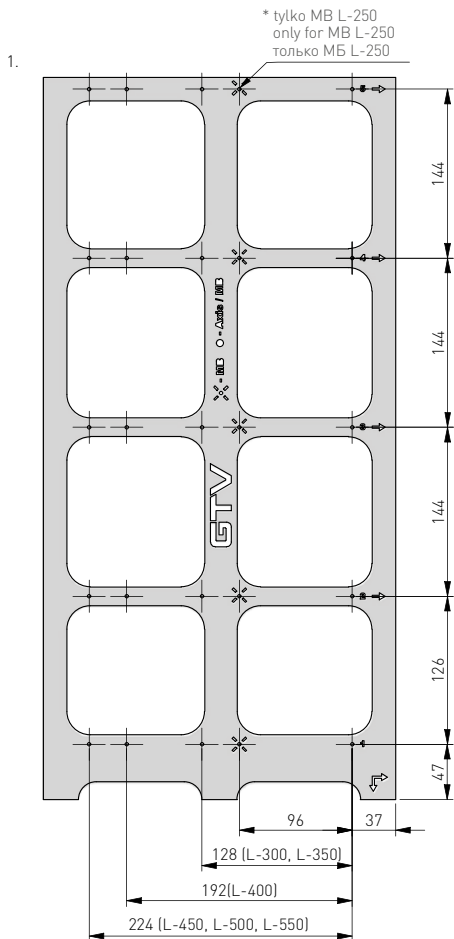

SZABLON DO SZUFLAD AXIS PRO I MODERN BOX TEMPLATE FOR AXIS PRO AND MODERN BOX DRAWERS ШАБЛОН ДЛЯ ЯЩИКОВ AXIS PRO И MODERN BOX

ZASTOSOWANIE / APPLICATION / ПРИМЕНЕНИЕ

Do montażu szuflad Axis Pro i Modern Box
For Axis Pro and Modern Box drawers assembly
Для установки ящиков Axis Pro и Modern Box

PB-SZABLON-AXIS-MB

stal / steel / сталь

SKŁAD ZESTAWU / SET INCLUDES / КОМПЛЕКТАЦИЯ

1. Szablon do AxisPro i MB (sz. standardowa H=720)
Template for front H=140 and H=284 [MB, AxisPro]
Шаблон для фасада H = 140 и H = 284 [MB, AxisPro]

2. Szablon do frontu H=140 oraz H=284 [MB, AxisPro] Uniwersalny
Template for front H=140 and H=284 [MB, AxisPro] Universal
Шаблон для фасада H = 140 и H = 284 [MB, AxisPro] Универсальный

MOŻLIWOŚĆ UŻYCIA SZABLONU DO FRONTÓW / POSSIBILITY FOR USING THE TEMPLATES FOR FRONTS / ВОЗМОЖНОСТЬ ИСПОЛЬЗОВАНИЯ ШАБЛОНА ДЛЯ ФАСАДОВ