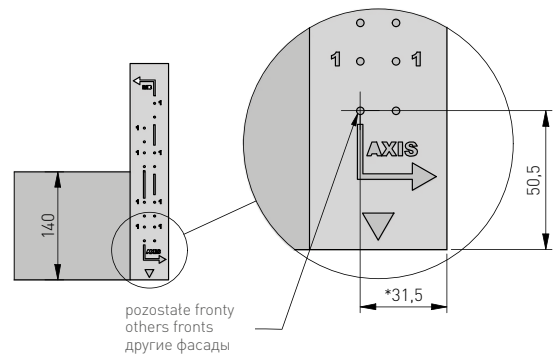

* NF - nałożenie frontu na bok 16
NF - front overlay on side 16
NF - накладка для стороны фасада 16 мм