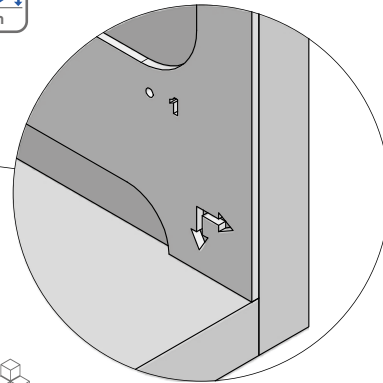

SZABLON DO SZUFLAD AXIS PRO I MODERN BOX TEMPLATE FOR AXIS PRO AND MODERN BOX DRAWERS ШАБЛОН ДЛЯ ЯЩИКОВ AXIS PRO И MODERN BOX

ZASTOSOWANIE / APPLICATION / ПРИМЕНЕНИЕ

Do montażu szuflad Axis Pro i Modern Box
For Axis Pro and Modern Box drawers assembly
Для установки ящиков Axis Pro и Modern Box

PB-SZABLON-AXIS-MB

stal / steel / сталь

SKŁAD ZESTAWU / SET INCLUDES / КОМПЛЕКТАЦИЯ

1. Szablon do AxisPro i MB (sz. standardowa H=720)
Template for front H=140 and H=284 [MB, AxisPro]
Шаблон для фасада H = 140 и H = 284 [MB, AxisPro]

2. Szablon do frontu H=140 oraz H=284 [MB, AxisPro] Uniwersalny
Template for front H=140 and H=284 [MB, AxisPro] Universal
Шаблон для фасада H = 140 и H = 284 [MB, AxisPro] Универсальный

MOŻLIWOŚĆ UŻYCIA SZABLONU DO FRONTÓW / POSSIBILITY FOR USING THE TEMPLATES FOR FRONTS / ВОЗМОЖНОСТЬ ИСПОЛЬЗОВАНИЯ ШАБЛОНА ДЛЯ ФАСАДОВ