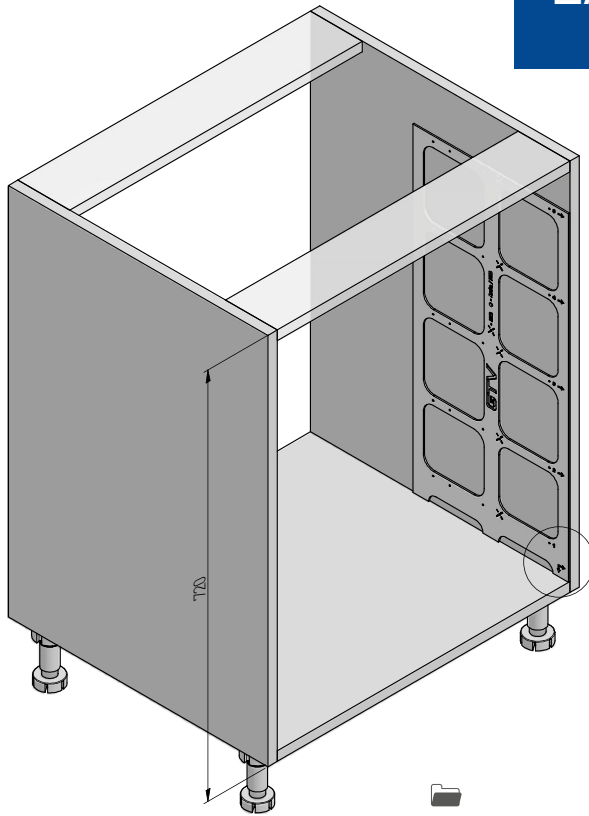

SZABLON DO SZUFLAD AXIS PRO I MODERN BOX TEMPLATE FOR AXIS PRO AND MODERN BOX DRAWERS ШАБЛОН ДЛЯ ЯЩИКОВ AXIS PRO И MODERN BOX

ZASTOSOWANIE / APPLICATION / ПРИМЕНЕНИЕ

Do montażu szuflad Axis Pro i Modern Box
For Axis Pro and Modern Box drawers assembly
Для установки ящиков Axis Pro и Modern Box

PB-SZABLON-AXIS-MB

stal / steel / сталь

SKŁAD ZESTAWU / SET INCLUDES / КОМПЛЕКТАЦИЯ

1. Szablon do AxisPro i MB (sz. standardowa H=720)
Template for front H=140 and H=284 [MB, AxisPro]
Шаблон для фасада H = 140 и H = 284 [MB, AxisPro]

2. Szablon do frontu H=140 oraz H=284 [MB, AxisPro] Uniwersalny
Template for front H=140 and H=284 [MB, AxisPro] Universal
Шаблон для фасада H = 140 и H = 284 [MB, AxisPro] Универсальный

MOŻLIWOŚĆ UŻYCIA SZABLONU DO FRONTÓW / POSSIBILITY FOR USING THE TEMPLATES FOR FRONTS / ВОЗМОЖНОСТЬ ИСПОЛЬЗОВАНИЯ ШАБЛОНА ДЛЯ ФАСАДОВ