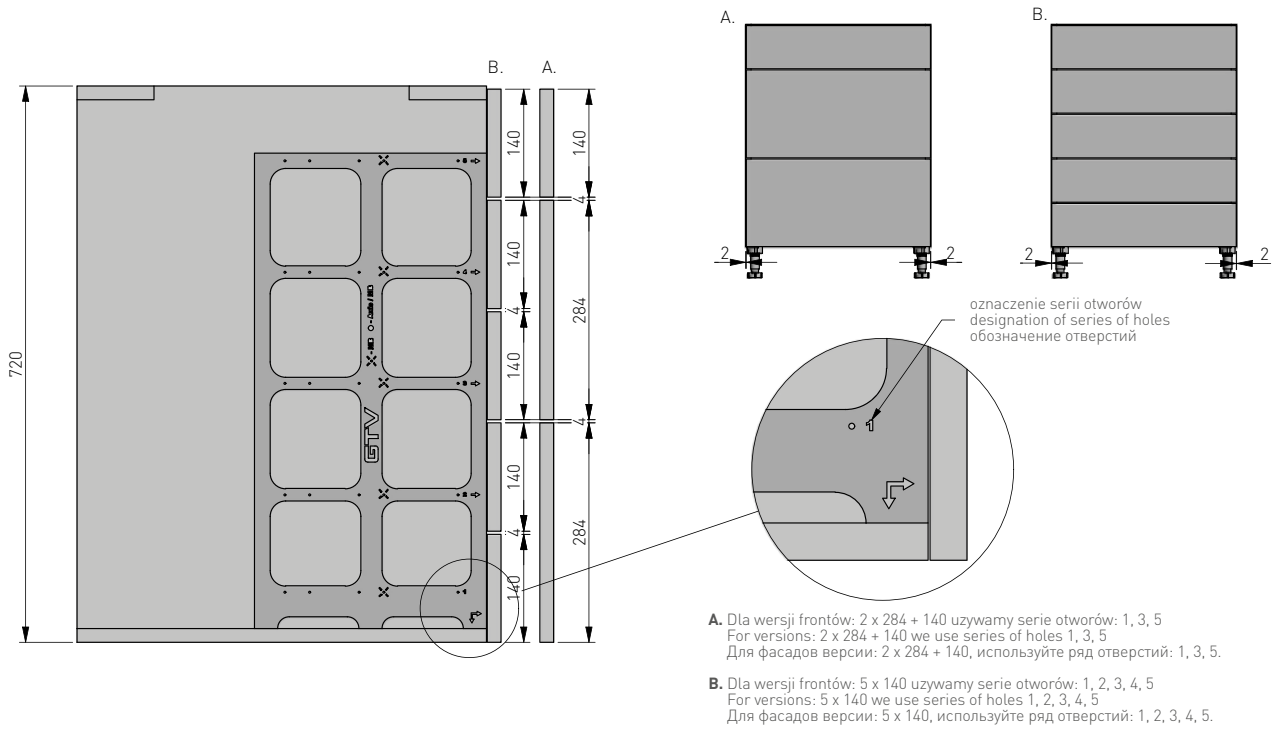

PB-SZABLON-AXIS-MB

stal / steel / сталь

SKŁAD ZESTAWU / SET INCLUDES / КОМПЛЕКТАЦИЯ

1. Szablon do AxisPro i MB (sz. standardowa H=720)
Template for front H=140 and H=284 [MB, AxisPro]
Шаблон для фасада H = 140 и H = 284 [MB, AxisPro]

2. Szablon do frontu H=140 oraz H=284 [MB, AxisPro] Uniwersalny
Template for front H=140 and H=284 [MB, AxisPro] Universal
Шаблон для фасада H = 140 и H = 284 [MB, AxisPro] Универсальный

MOŻLIWOŚĆ UŻYCIA SZABLONU DO FRONTÓW / POSSIBILITY FOR USING THE TEMPLATES FOR FRONTS / ВОЗМОЖНОСТЬ ИСПОЛЬЗОВАНИЯ ШАБЛОНА ДЛЯ ФАСАДОВ