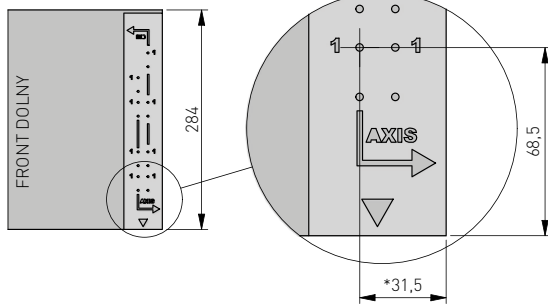

MOŻLIWOŚĆ UŻYCIA SZABLONU DO FRONTÓW / POSSIBILITY FOR USING THE TEMPLATES FOR FRONTS / ВОЗМОЖНОСТЬ ИСПОЛЬЗОВАНИЯ ШАБЛОНА ДЛЯ ФАСАДОВ

AXIS
PRO