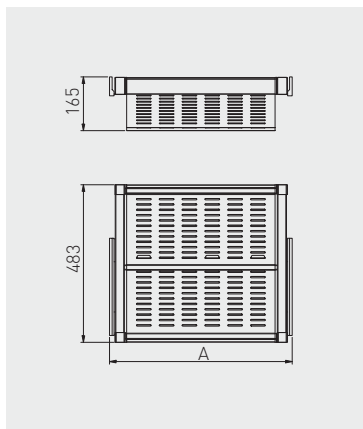

Szuflada ELITE na obuwie metalowa  
 Metal pull out shoes rack ELITE  
 Металлическая полка для обуви ELITE

	A min./max.			
WG-POBUWM60-10	560 - 618	pełny full полное	biały white белый	stal, tworzywo steel, plastic сталь, пластмасса
WG-POBUWM70-10	660 - 718			
WG-POBUWM80-10	760 - 818			
WG-POBUWM90-10	860 - 918			
WG-POBUWM60-60	560 - 618		antracyt anthracite антрацит	
WG-POBUWM70-60	660 - 718			
WG-POBUWM80-60	760 - 818			
WG-POBUWM90-60	860 - 918			