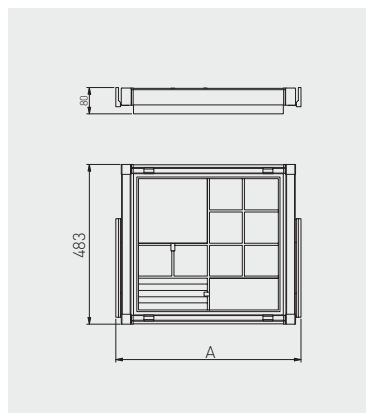

Organizer ELITE  
Organiser ELITE  
Органайзер ELITE

	A min./max.			
WG-PRZEG60-10	560 – 618	pełny full полное		
WG-PRZEG70-10	660 – 718			
WG-PRZEG80-10	760 – 818			
WG-PRZEG90-10	860 – 918			
WG-PRZEG60-60	560 – 618			
WG-PRZEG70-60	660 – 718			
WG-PRZEG80-60	760 – 818			
WG-PRZEG90-60	860 – 918			
			biały white белый	stal, tworzywo steel, plastic сталь, пластмасса
			antracyt anthracite антрацит	